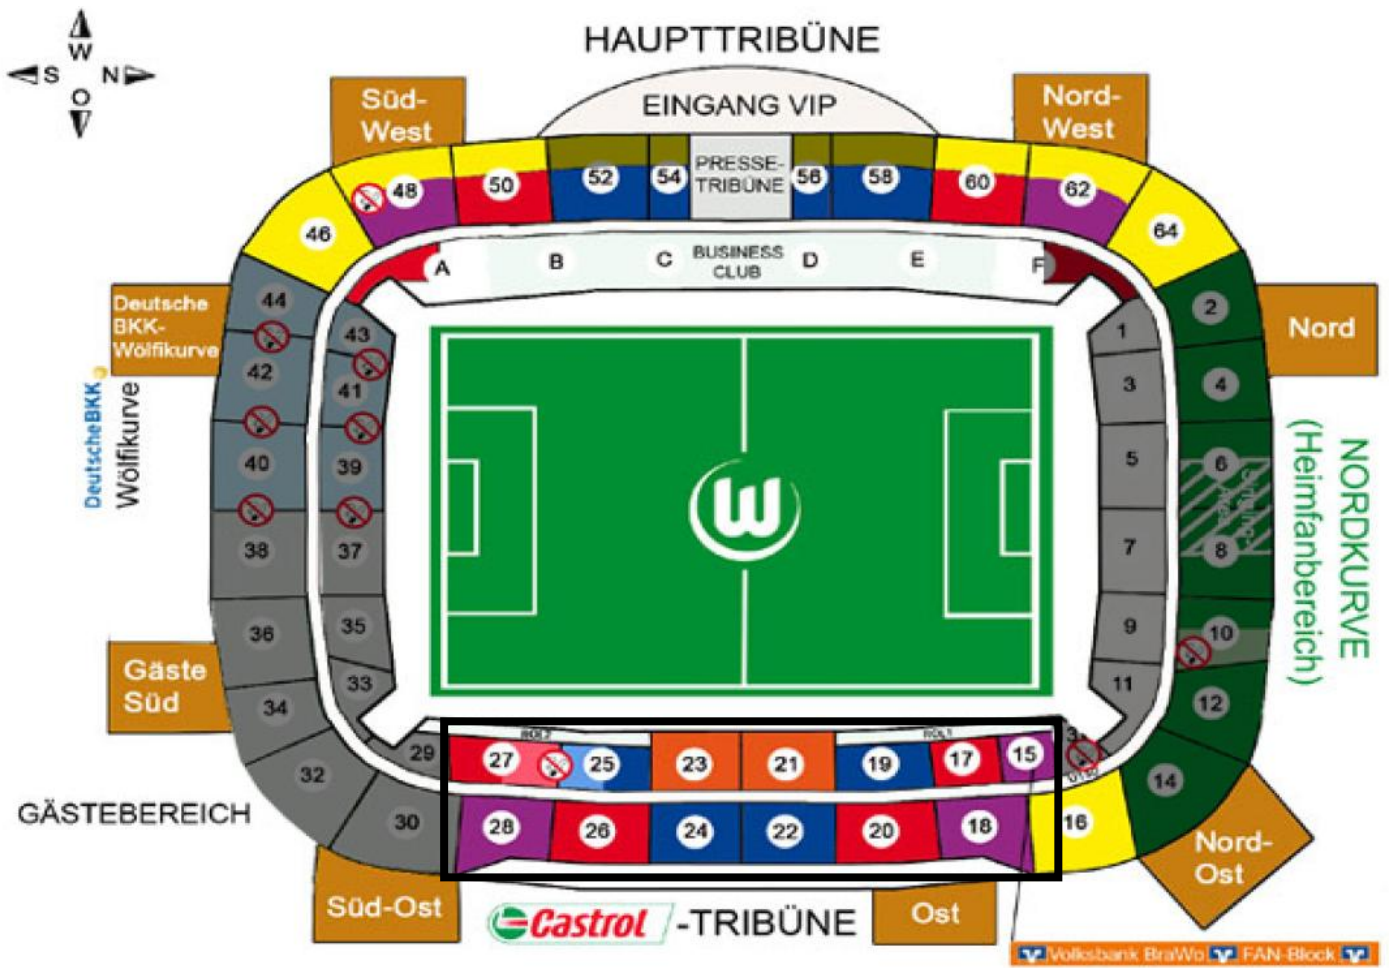

### ○お座席について

2 ページ目の、スタジアムマップの黒枠（15～28）のエリアでの手配となります。チケットの空き状況やチーム側の事情により手配できるお席が限られておりますので、リクエストとして希望はお受け致しますが、100%確約は出来かねます。

また、タイミングにより在庫が無い場合は、手配不可となる場合もございますが、その場合は手配代金から振込手数料を差し引いた金額をご返金させて頂きますのでどうかご安心くださいませ。

○フォルクスワーゲン・アリーナ スタジアムマップ

○アウトシュタット外観