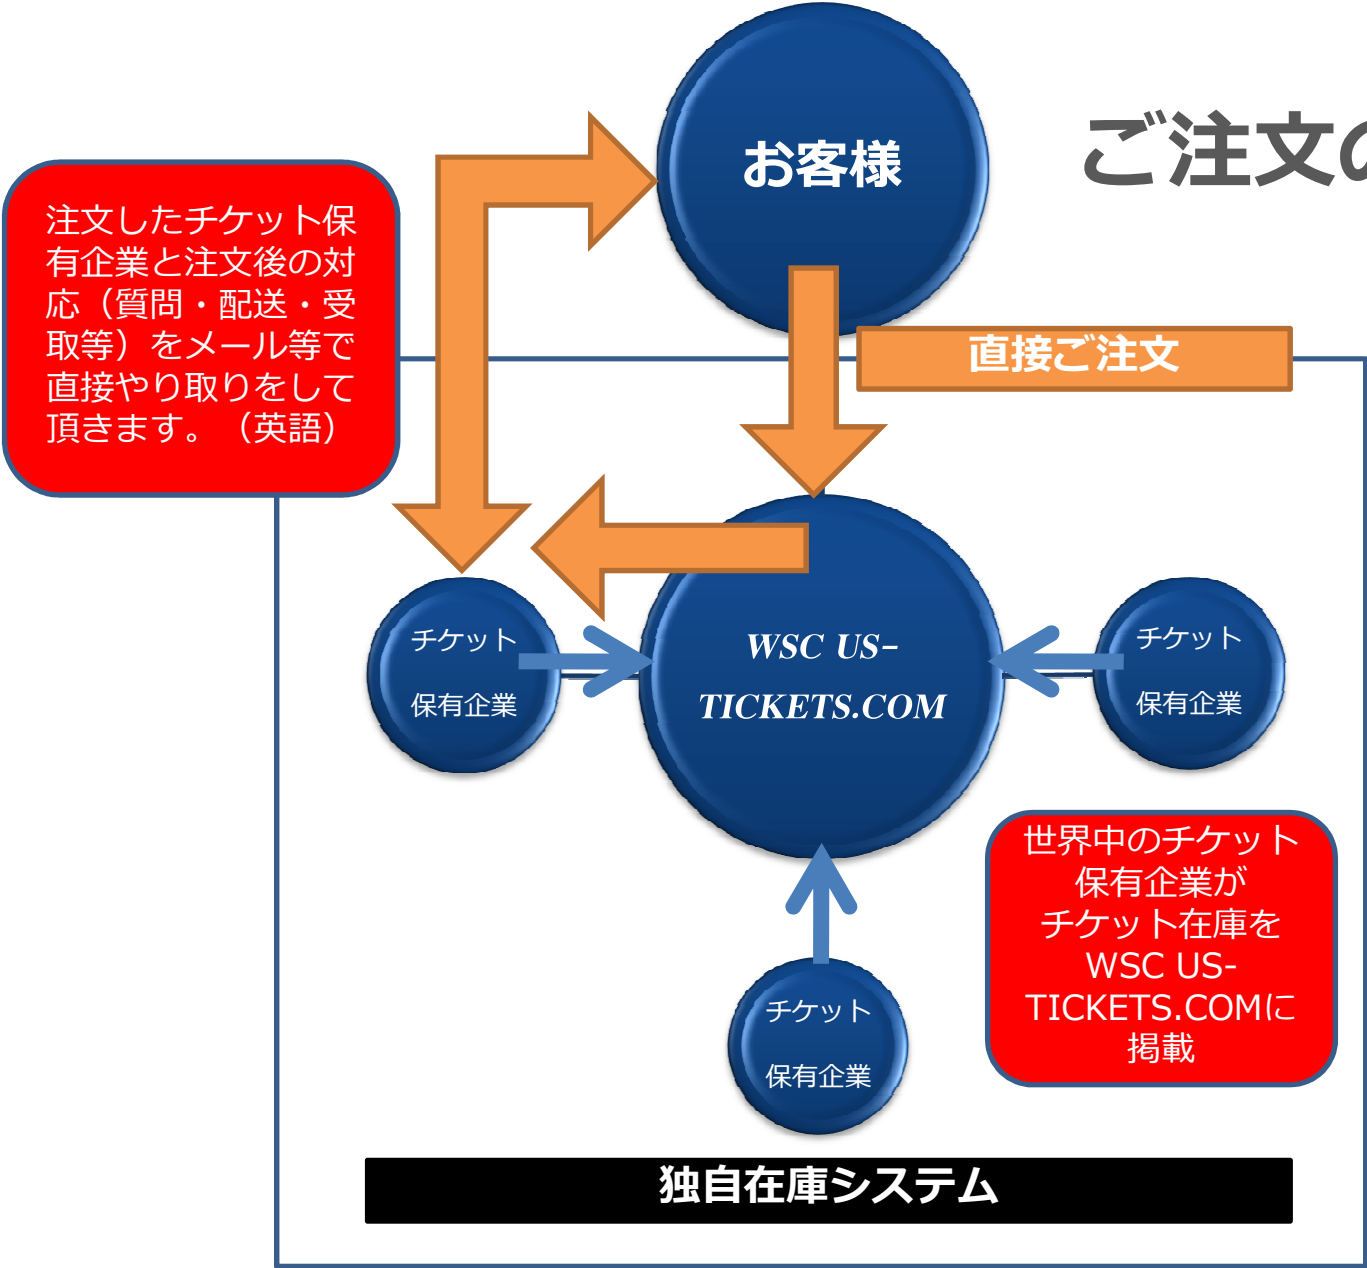

# ご注文の仕組み

# WSC US-TICKETS.COM操作方法

お席の種類や在庫状況、手配料金をご確認頂けます。シートマップの色が変わっている所が在庫があるお席となります。※チケットを保有している企業が異なる為、同じお席でも手配料金が違う場合がございます。ご希望のお席が決まりましたら、【BUY】より購入画面にお進みください。